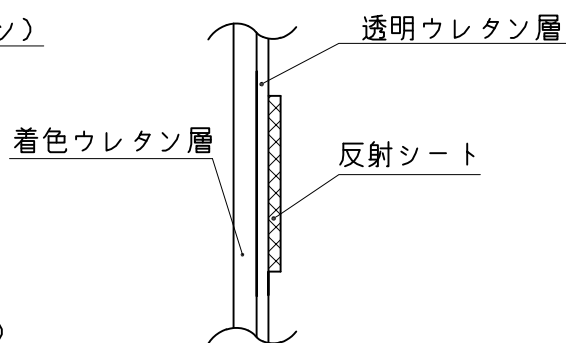

埋設用脚

A部詳細断面図

埋設用脚セット図

NOK株式会社

品名	ポストコーンPLタイプ		
型式	PL-80-250-DB	図面番号	FP60327-A0A
		色	チ-ガラス