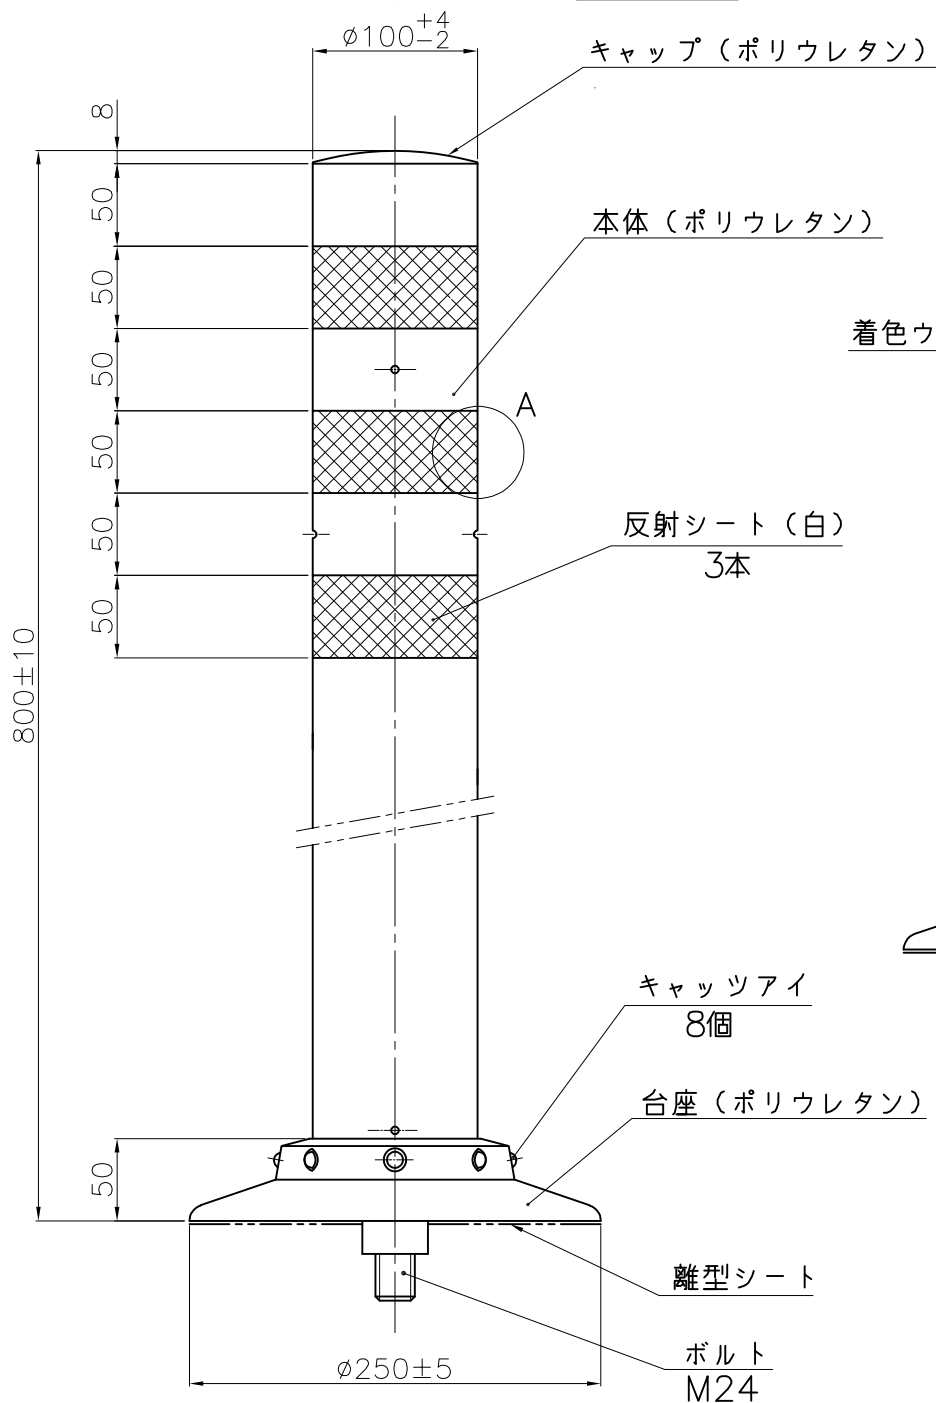

埋設用脚

A部詳細断面図

埋設用脚セット図

NOK株式会社

品名	ポストコーンPLタイプ		
型式	PL-80-250-DB	図面番号	FP60327-A0A
		色	チ-ガラス